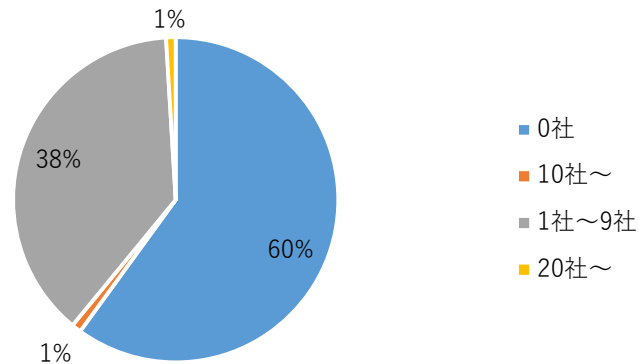

本日までに何社程度に応募(ESや履歴書)を提出したか