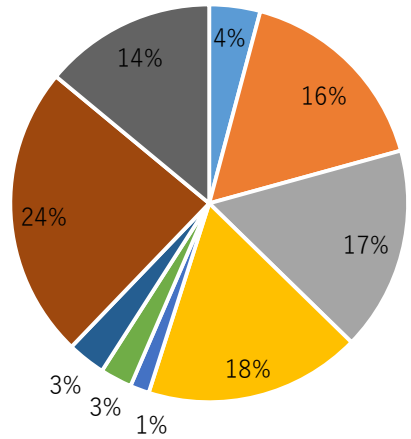

### 希望就職先

- その他
- 近畿地方
- 県外出身で県内
- 四国地方
- 未定
- 関東地方
- 九州地方
- 県内出身で県内
- 中国地方

### イベントの評価

- 大変良い
- 普通
- 良い